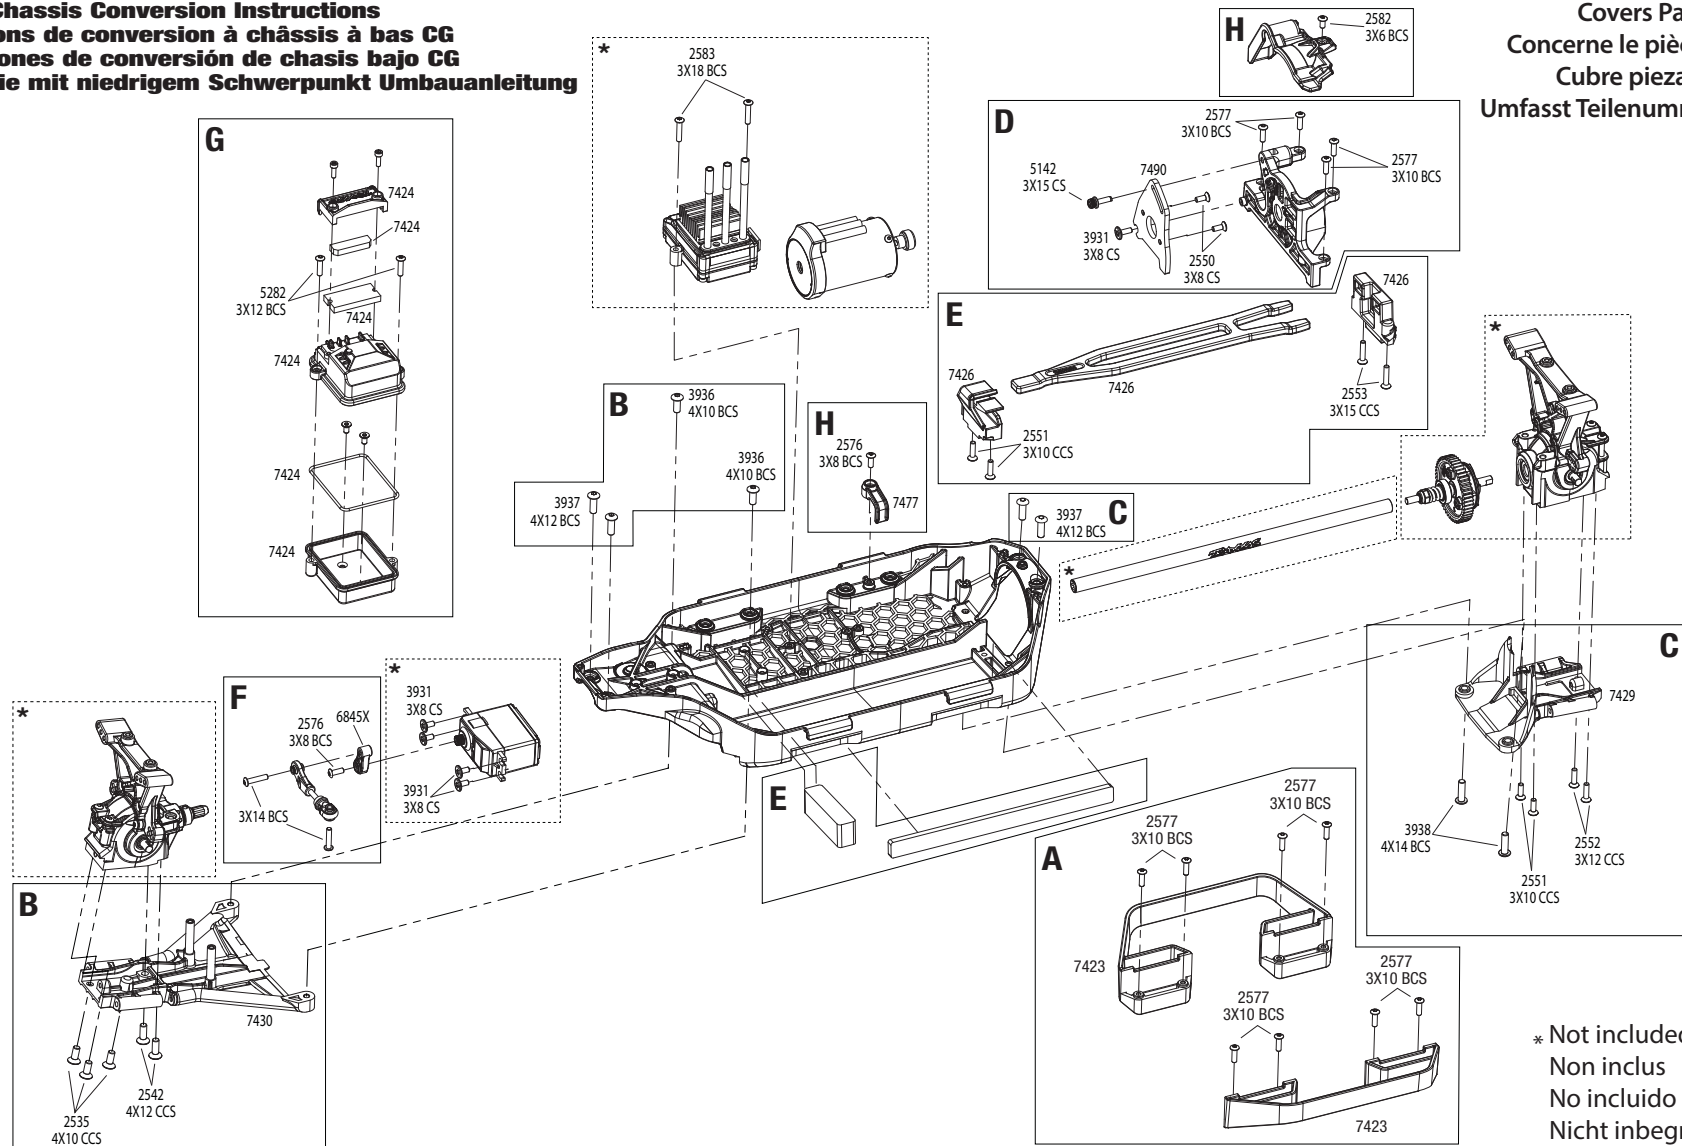

**Low CG Chassis Conversion Instructions**  
**Instructions de conversion à châssis à bas CG**  
**Instrucciones de conversión de chasis bajo CG**  
**Karosserie mit niedrigem Schwerpunkt Umbauanleitung**

Covers Part # 7421  
 Concerne le pièce # 7421  
 Cubre pieza n.º 7421  
 Umfasst Teilenummer 7421

\* Not included  
 Non inclus  
 No incluido  
 Nicht inbegriffen